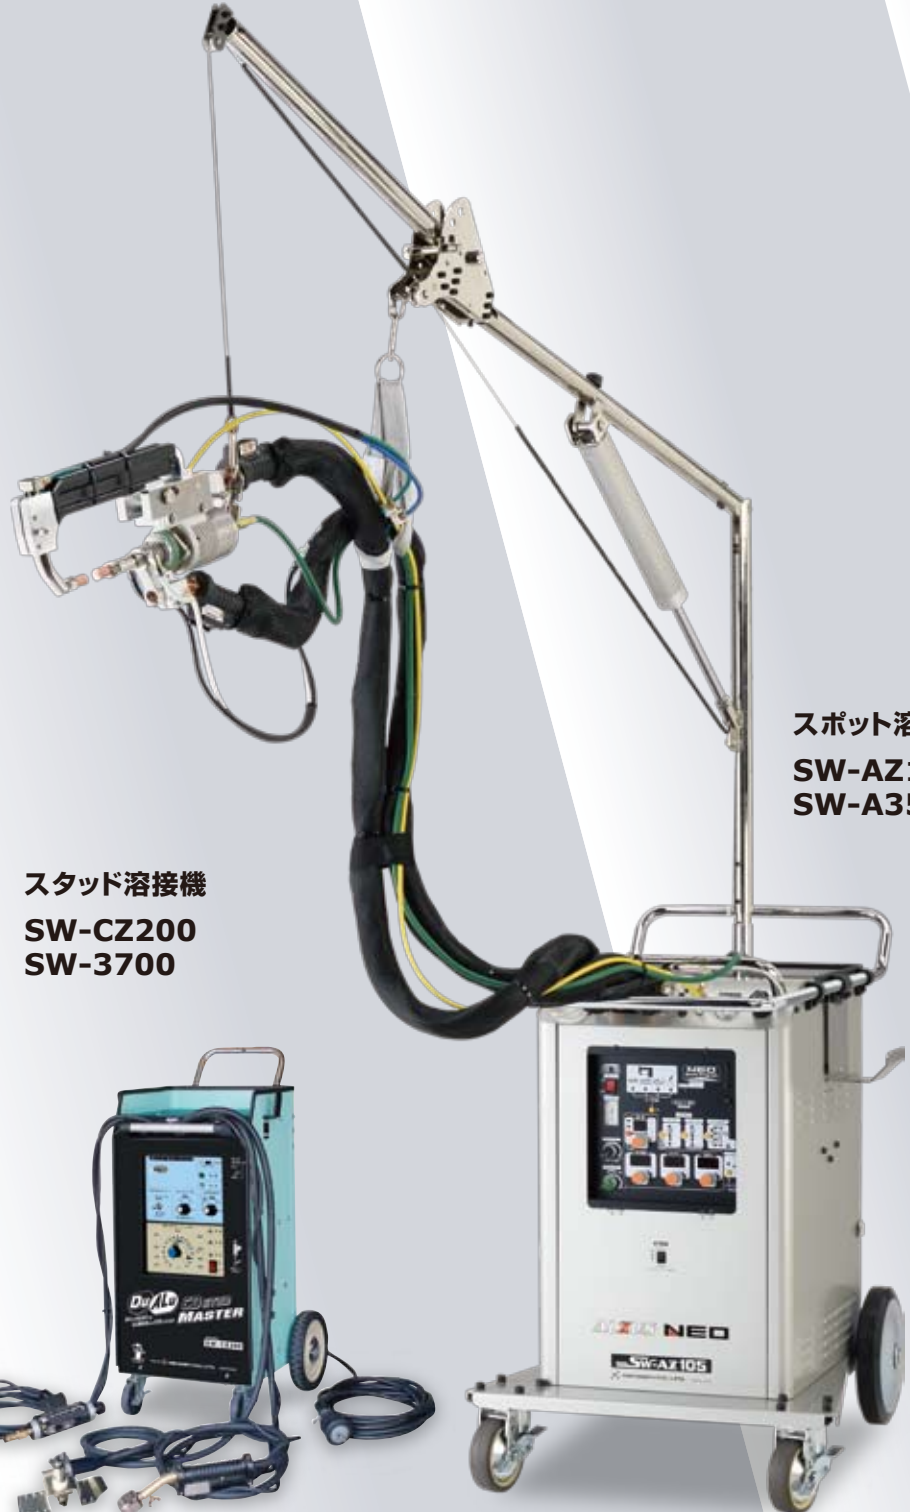

DENGEN

# スポルト★マックス® シリーズ

スポット溶接機 / スタッド溶接機

AW シリーズ 半自動溶接機

Dengen's Brand Lineup —  
High reliability meets our customers' expectations.

スポット溶接機  
SW-AZ105  
SW-A35

スタッド溶接機  
SW-CZ200  
SW-3700

半自動溶接機  
AW-180PULSE  
AW-M-Pro  
AW-185